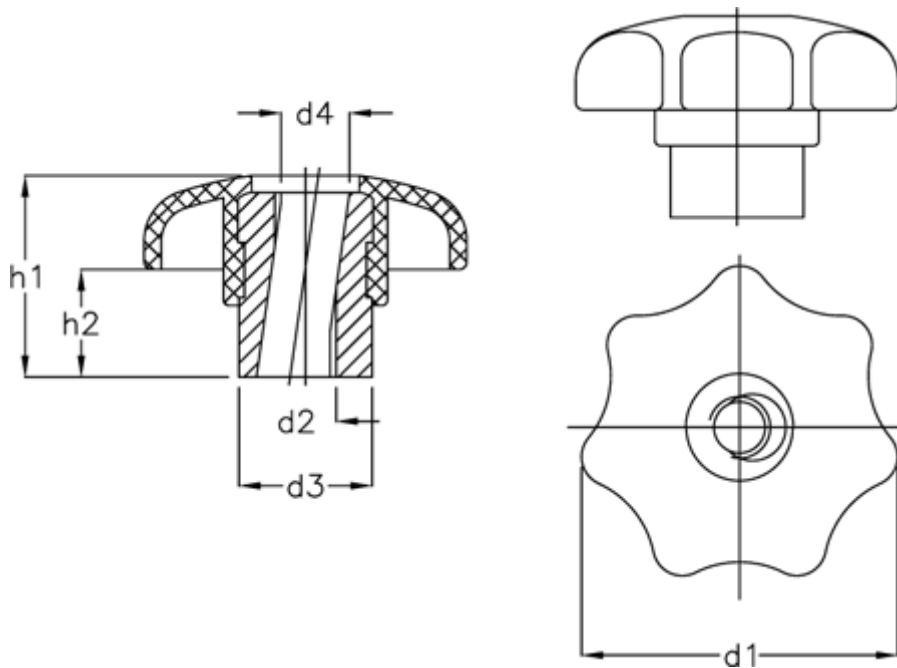

Varenummer: 20552467

Beskrivelse: E+G Hurtigspændestjernerneb GN 6336.3-50-M10

Mål

d1 = 50
d2 = M 10
d3 = 20
d4 = 11
H1 = 34
H2 = 17
H3 = 30